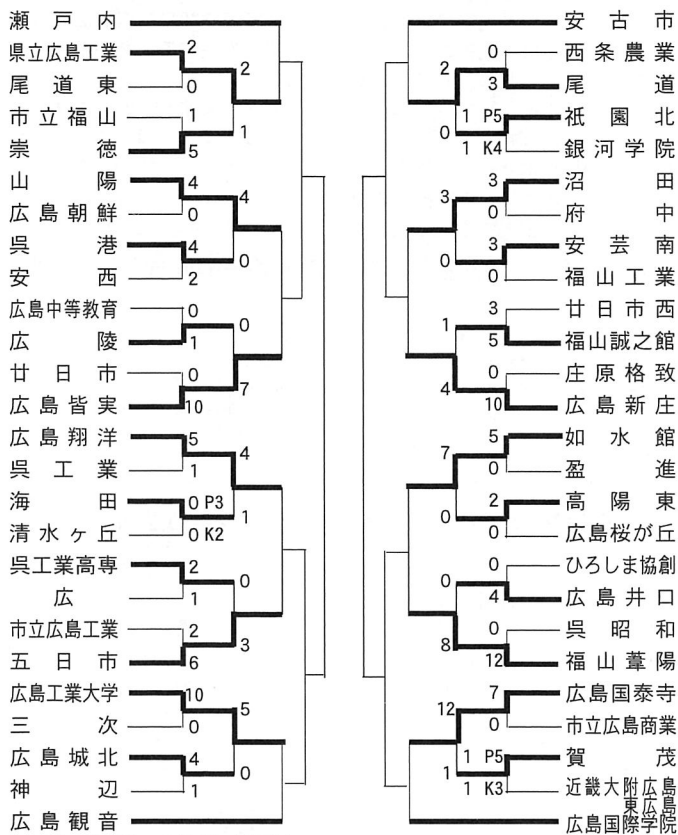

(11、12月の試合の日時、会場は、10月2日に発表の予定)

前半31分、エゼキエウ、J初ゴール (9/9 清水戦 Eスタ)

後半43分、柏、左に流れたボールを押し込み、4点目 (9/9 同)

全国高校選手権県大会 決勝トーナメント進出校決まる

決勝トーナメントは、10月25日から

令和2年度第99回全国高等学校サッカー選手権大会への広島県代表を決める県大会が、県内から93チーム・96校が参加して8月29日に開幕した。"新型コロナウイルス感染拡大防止"の観点から、チーム関係者を除き、原則"無観客試合"となったが、順調に大会を消化、9月6日までに3回戦までを終え、決勝トーナメントへ進出する12チームを決めた。

第一シードグループ4校を含めた16チームによる決勝トーナメントは、10月25日から11月15日まで行われ、広島県代表を決める。

第99回全国高等学校サッカー選手権大会広島県大会 (2,3回戦結果)

《1次トーナメント》(8月29,30日,9月5,6日 広島広域公園、東広島運動公園、広島県F.S[ツネイシ]、県内高校G 他)

《決勝トーナメント》(10月25日,11月1,8,15日 広島広域公園第一競技場、県内公共施設、県内高校G 他)