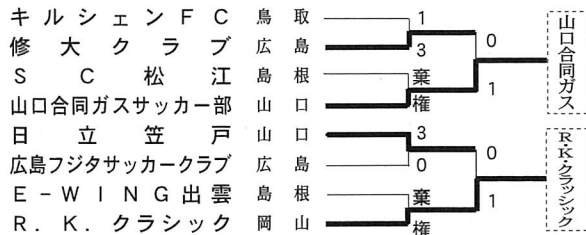

第27回 全国クラブチームサッカー選手権大会中国地域大会

(2020年(令和2年)9月12,13日 東広島運動公園陸上競技場)

全日本高校女子県予選 開幕 10月18日まで開催

第29回全日本高等学校女子サッカー選手権大会を目指す広島県予選会が、加盟12校が参加して9月20日、開幕した。10月3日までの予選トーナメントを勝ち抜いた2校にシードの2校を加えた4校で、10月17,18日に決勝トーナメントを行い、中国地域予選会へ出場する2校を決める。中国地域予選会は11月7～9日に山口県内で開催され、全国大会出場校を決める。

第29回全日本高等学校女子サッカー選手権大会広島県予選会

(2020年(令和2年)9月20,26,27日,10月3日,17日,18日 広島文教大学総合G、山陽高校G)